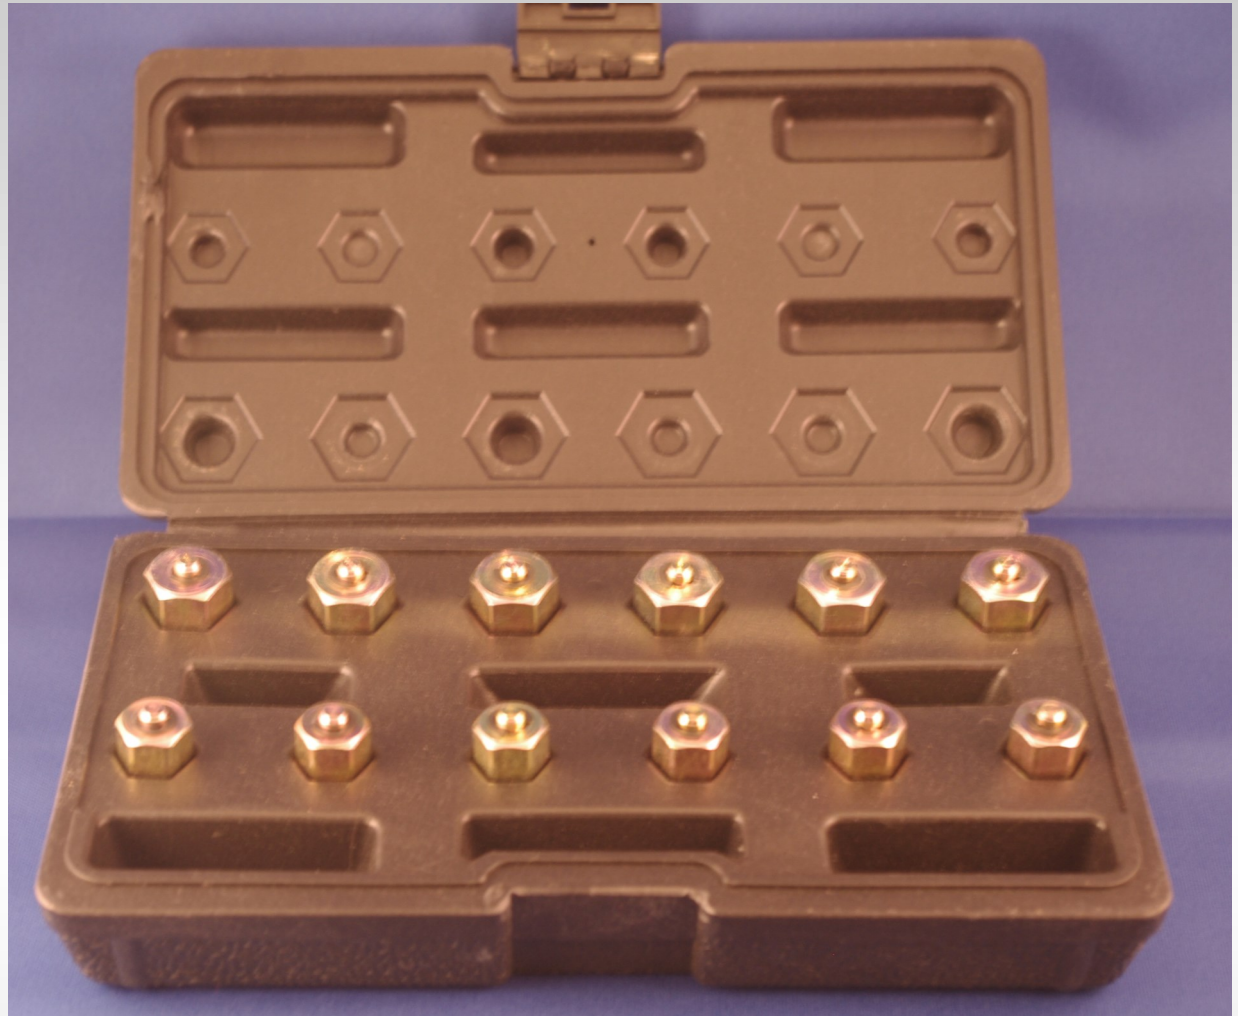

Afdicht nippel kit

Afdicht nippels M14x1,50 en M12x1,50

Met deze afdicht nippels kan men injector voor injector uitsluiten van het systeem om zo de injectoren op een grote lekkage te controleren.

Prijs: € 65,- excl. BTW

Artikel nummer JOCR1600CF